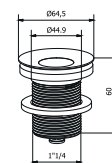

## 2030

Misura / Dimension  
1" 1/4

Cestello Estraibile  
Removable basket