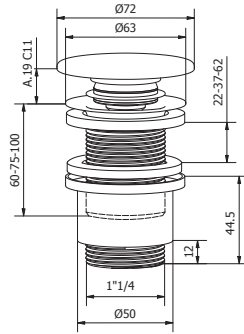

UNIKA

SOLID SURFACE

LAVABO BASIN

502

Misura / Dimension

1" 1/4

Con Raccordo cilindrico

With counter nut

MATERIALI / MATERIALS

COVER: SOLID SURFACE

Cover: solid surface

MECCANISMO UNIKO: ACETALICA

UNIKO mechanism: acetalic plastic

CORPO PILETTA: OTTONE

Brass waste body

RACCORDO CILINDRICO: OTTONE

Brass counter nut

PILETTA CLICK-CLACK CONVERTIBILE IN SCARICO LIBERO,
COVER IN SOLID SURFACE CON RACCORDO CILINDRICO

Click-Clack waste convertible into free flow, solid surface cover, with counter nut

49

PILETTA LAVABO CONVERTIBILI

		Senza troppo pieno Unslotted	Con troppo pieno Slotted	H 60	H 75	H 100
	BIANCO OPACO matt white	502.RC.ST.SS.11M	502.RC.CT.SS.11M	■		
	BIANCO OPACO matt white	502.RC.ST.H75.SS.11M	502.RC.CT.H75.SS.11M		■	
	BIANCO OPACO matt white	502.RC.ST.H100.SS.11M	502.RC.CT.H100.SS.11M			■
	BIANCO LUCIDO glossy white	502.RC.ST.SS.11	502.RC.CT.SS.11	■		
	BIANCO LUCIDO glossy white	502.RC.ST.H75.SS.11	502.RC.CT.H75.SS.11		■	
	BIANCO LUCIDO glossy white	502.RC.ST.H100.SS.11	502.RC.CT.H100.SS.11			■