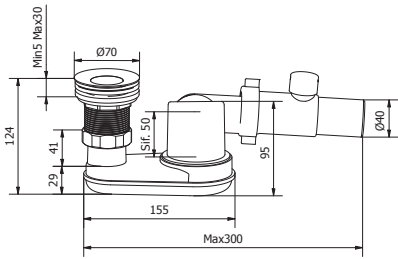

ADHOC INOX

VASCA BATHTUB

2040

Misura / Dimension

1" 1/2

Cestello Estraibile

Removable basket

MATERIALI / MATERIALS

TAPPO E FLANGIA: ACCIAIO INOX

Plug and flange: stainless steel

CESTELLO: ACETALICA

Basket: acetalic plastic

CORPO PILETTA: OTTONE

chromed brass waste body

SIFONE: PLASTICA

Trap: Plastic

PILETTA VASCA CLICK-CLACK CON SISTEMA INTEGRATO DI TROPPO PIENO E MANTENIMENTO AUTOMATICO DEL LIVELLO DELL'ACQUA CON TAPPO E FLANGIA IN ACCIAIO INOX. DOTATO DI SIFONE E SISTEMA DI SCARICO COMPLETO.

Click-clack bathtub waste with integrated overflow system and automatic water level control with stainless steel plug and flange. Equipped with syphon and complete exhaust system.

APERTURA AUTOMATICA 40 CM PERSONALIZZABILE SU RICHIESTA

Automatic aperture 40 cm, customisable on request

INOX SATINATO brushed stainless steel

2040.IXS