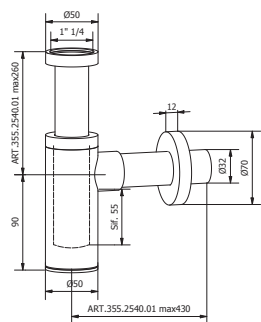

**MATERIALI / MATERIALS**  
OTTONE / brass

Rubinetti disponibili cod. 846 a pag. 112  
Taps available code 846 on page 112

**LAVABO BASIN**