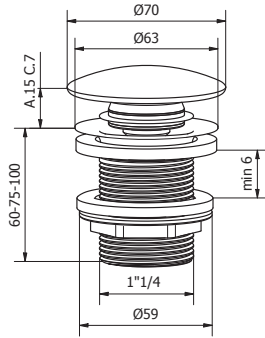

UNIKA

CERAMIC

LAVABO BASIN

46

502

Misura / Dimension

1" 1/4

Con Controdado

With lock nut

MATERIALI / MATERIALS

COVER: CERAMICA

Cover: ceramic

MECCANISMO UNIKO: ACETALICA

UNIKO mechanism: acetalic plastic

CORPO PILETTA: OTTONE

Brass waste body

PILETTA CLICK-CLACK CONVERTIBILE IN SCARICO LIBERO,
COVER IN CERAMICA CON CONTRODADO

Click-Clack waste convertible into free flow, ceramic cover, with lock nut

		Senza troppo pieno Unslotted	Con troppo pieno Slotted	H 60	H 75	H 100
	CERAMICA BISCOTTO DA PERSONALIZZARE biscuit ceramic	502.CD.ST.CER.00	502.CD.CT.CER.00	■		
	CERAMICA BISCOTTO DA PERSONALIZZARE biscuit ceramic	502.CD.ST.H75.CER.00	502.CD.CT.H75.CER.00		■	
	CERAMICA BISCOTTO DA PERSONALIZZARE biscuit ceramic	502.CD.ST.H100.CER.00	502.CD.CT.H100.CER.00			■
	BIANCO LUCIDO glossy white	502.CD.ST.CER.11	502.CD.CT.CER.11	■		
	BIANCO LUCIDO glossy white	502.CD.ST.H75.CER.11	502.CD.CT.H75.CER.11		■	
	BIANCO LUCIDO glossy white	502.CD.ST.H100.CER.11	502.CD.CT.H100.CER.11			■
	BIANCO OPACO matt white	502.CD.ST.CER.11M	502.CD.CT.CER.11M	■		
	BIANCO OPACO matt white	502.CD.ST.H75.CER.11M	502.CD.CT.H75.CER.11M		■	
	BIANCO OPACO matt white	502.CD.ST.H100.CER.11M	502.CD.CT.H100.CER.11M			■
	NERO OPACO matt black	502.CD.ST.CER.12M	502.CD.CT.CER.12M	■		
	NERO OPACO matt black	502.CD.ST.H75.CER.12M	502.CD.CT.H75.CER.12M		■	
	NERO OPACO matt black	502.CD.ST.H100.CER.12M	502.CD.CT.H100.CER.12M			■