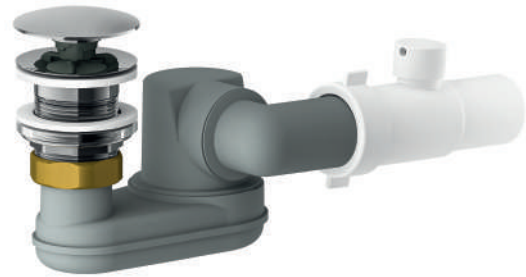

OneUp INOX

VASCA BATHTUB

30

2145

Misura / Dimension
1" 1/2

Cestello Estraibile
Removable basket

MATERIALI / MATERIALS

COVER: INOX SS304
Cover: stainless steel ss304

CESTELLO: ACETALICA
Basket: acetalic plastic

CORPO PILETTA: OTTONE
Waste body: brass

SIFONE: PLASTICA
Trap: Plastic

PILETTA VASCA CLICK-CLACK CON SISTEMA INTEGRATO DI TROPPO PIENO E MANTENIMENTO AUTOMATICO DEL LIVELLO DELL'ACQUA CON COVER IN INOX. DOTATO DI SIFONE E SISTEMA DI SCARICO COMPLETO.

Click-clack bathtub waste with integrated overflow system and automatic water level control with stainless steel cover. Equipped with syphon and complete exhaust system.

MECCANISMO DI REGOLAZIONE: SISTEMA DI APERTURA AUTOMATICA AL RAGGIUNGIMENTO DEL LIVELLO DI ACQUA NELLA VASCA REGOLABILE: LIVELLI SELEZIONABILI 40 CM, 44 CM adjustable automatic opening system triggered by water level in the bathtub: selectable levels 40 cm, 44 cm.

Finiture disponibili / Finishing

INOX SATINATO brushed stainless steel

2145.IXS