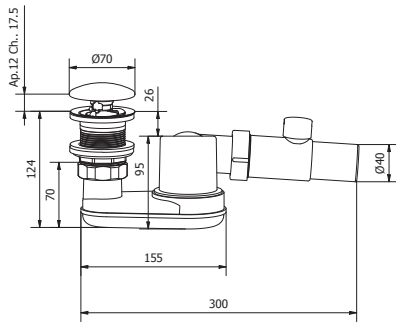

OneUp CERAMIC

VASCA BATHTUB

ii

28

2145

Misura / Dimension

1" 1/2

Cestello Estraibile

Removable basket

MATERIALI / MATERIALS

COVER: CERAMICA

Cover: Ceramic

CESTELLO: ACETALICA

Basket: acetalic plastic

CORPO PILETTA: OTTONE

Waste body: brass

SIFONE: PLASTICA

Trap: Plastic

PILETTA VASCA CLICK-CLACK CON SISTEMA INTEGRATO DI TROPPO PIENO E MANTENIMENTO AUTOMATICO DEL LIVELLO DELL'ACQUA CON COVER IN CERAMICA. DOTATO DI SIFONE E SISTEMA DI SCARICO COMPLETO.

Click-clack bathtub waste with integrated overflow system and automatic water level control with ceramic cover. Equipped with syphon and complete exhaust system.

MECCANISMO DI REGOLAZIONE: SISTEMA DI APERTURA AUTOMATICA AL RAGGIUNGIMENTO DEL LIVELLO DI ACQUA NELLA VASCA REGOLABILE: LIVELLI SELEZIONABILI 40 CM, 44 CM adjustable automatic opening system triggered by water level in the bathtub: selectable levels 40 cm, 44 cm.

Finiture disponibili / Finishing

CERAMICA BISCOTTO DA PERSONALIZZARE biscuit ceramic

2145.CER.00

BIANCO LUCIDO glossy white

2145.CER.11

BIANCO OPACO matt white

2145.CER.11M

NERO OPACO matt black

2145.CER.12M