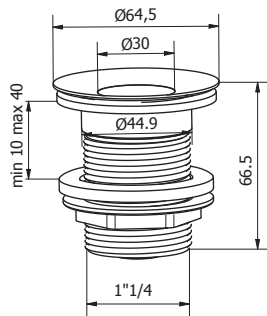

FLAT

BRASS

2031

Misura / Dimension

1" 1/4

Con Controdado

With lock nut

Cestello Estraibile

Removable basket

MATERIALI / MATERIALS

TAPPO E FLANGIA: OTTONE

Plug and flange: brass

CORPO PILETTA: OTTONE

Brass waste body

PILETTA CLICK-CLACK CON TAPPO E FLANGIA IN OTTONE, CON CONTRODADO

Click-Clack waste with brass plug and flange, with lock nut

53

PILETTA LAVABO

CROMO chrome

2031.CD.ST.01

Finiture disponibili / Finishing

	NICHEL SPAZZOLATO brushed nickel	2031.CD.ST.03
	BIANCO LUCIDO glossy white	2031.CD.ST.11
	BIANCO OPACO matt white	2031.CD.ST.11M
	NERO OPACO matt black	2031.CD.ST.12M
	GOLD PVD polished gold pvd	2031.CD.ST.32
	GOLD SATINATO PVD brushed gold pvd	2031.CD.ST.32S
	COPPER PVD polished copper pvd	2031.CD.ST.33
	COPPER SATINATO PVD brushed copper pvd	2031.CD.ST.33S
	GUN METAL PVD polished gun metal pvd	2031.CD.ST.34
	GUN METAL SATINATO PVD brushed gun metal pvd	2031.CD.ST.34S