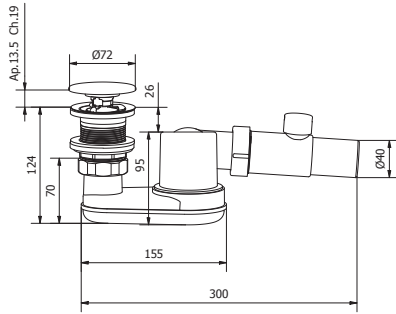

OneUp

SOLID SURFACE

VASCA BATHTUB

2145

Misura / Dimension

1" 1/2

Cestello Estraibile

Removable basket

MATERIALI / MATERIALS

COVER: SOLID SURFACE

Cover: solid surface

CESTELLO: ACETALICA

Basket: acetalic plastic

CORPO PILETTA: OTTONE

Waste body: brass

SIFONE: PLASTICA

Trap: Plastic

PILETTA VASCA CLICK-CLACK CON SISTEMA INTEGRATO DI TROPPO PIENO E MANTENIMENTO AUTOMATICO DEL LIVELLO DELL'ACQUA CON COVER IN SOLID SURFACE. DOTATO DI SIFONE E SISTEMA DI SCARICO COMPLETO.

Click-clack bathtub waste with integrated overflow system and automatic water level control with solid surface cover. Equipped with syphon and complete exhaust system.

MECCANISMO DI REGOLAZIONE: SISTEMA DI APERTURA AUTOMATICA AL RAGGIUNGIMENTO DEL LIVELLO DI ACQUA NELLA VASCA REGOLABILE: LIVELLI SELEZIONABILI 40 CM, 44 CM adjustable automatic opening system triggered by water level in the bathtub: selectable levels 40 cm, 44 cm.

29

PILETTA CON TROPPO PIENO AUTOMATICO

Finiture disponibili / Finishing

BIANCO LUCIDO glossy white

2145.SS.11

BIANCO OPACO matt white

2145.SS.11M