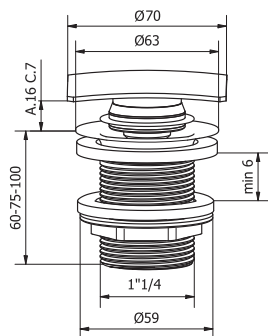

UNIKA QUADRA BRASS

LAVABO BASIN

ii

44

502

Misura / Dimension
1" 1/4

Con Controdado
With lock nut

MATERIALI / MATERIALS

COVER: BRASS

Cover: brass

MECCANISMO UNIKO: ACETALICA

UNIKO mechanism: acetalic plastic

CORPO PILETTA: OTTONE

Brass waste body

PILETTA CLICK-CLACK CONVERTIBILE IN SCARICO LIBERO, COVER QUADRATA IN OTTONE CON CONTRODADO

Click-Clack waste convertible into free flow, square brass cover, with lock nut

		Senza troppo pieno Unslotted	Con troppo pieno Slotted	H 60	H 75	H 100
	CROMO chrome	502.CD.ST.QD.01	502.CD.CT.QD.01	■		
	CROMO chrome	502.CD.ST.H75.QD.01	502.CD.CT.H75.QD.01		■	
	CROMO chrome	502.CD.ST.H100.QD.01	502.CD.CT.H100.QD.01			■
Finiture disponibili / Finishing						
	NICHEL SPAZZOLATO brushed nickel	502.CD.ST.QD.03	502.CD.CT.QD.03	■		
	BIANCO OPACO matt white	502.CD.ST.QD.11M	502.CD.CT.QD.11M	■		
	NERO OPACO matt black	502.CD.ST.QD.12M	502.CD.CT.QD.12M	■		
	GOLD PVD polished gold pvd	502.CD.ST.QD.32	502.CD.CT.QD.32	■		
	GOLD SATINATO PVD brushed gold pvd	502.CD.ST.QD.32S	502.CD.CT.QD.32S	■		
	COPPER PVD polished copper pvd	502.CD.ST.QD.33	502.CD.CT.QD.33	■		
	COPPER SATINATO PVD brushed copper pvd	502.CD.ST.QD.33S	502.CD.CT.QD.33S	■		
	GUN METAL PVD polished gun metal pvd	502.CD.ST.QD.34	502.CD.CT.QD.34	■		
	GUN METAL SATINATO PVD brushed gun metal pvd	502.CD.ST.QD.34S	502.CD.CT.QD.34S	■