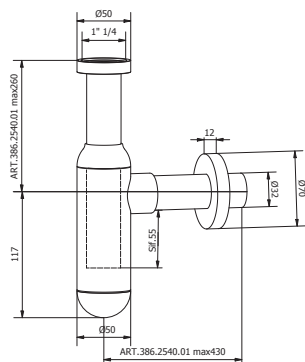

Rubinetti disponibili cod. 848 a pag. 114

Taps available code 848 on page 114

**LAVABO BASIN**