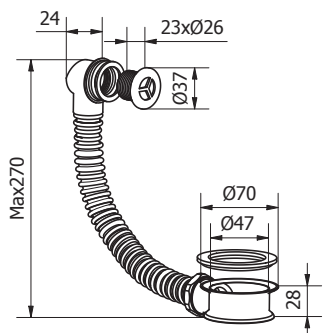

con tubo flessibile inox 250 mm  
 with stainless steel flexible pipe 250 mm

con tubo flessibile plastica 250 mm  
 with plastic flexible pipe 250 mm

CROMO chrome

514.IX.01

CROMO chrome

514.PLA.01

LAVABO  BASIN