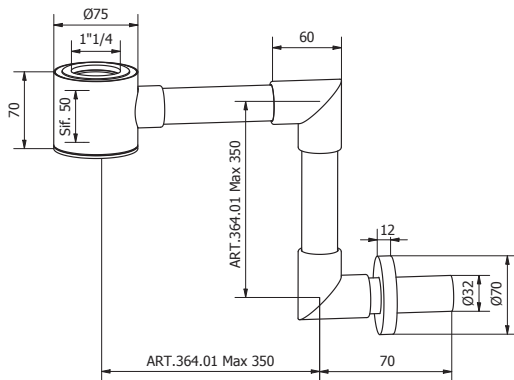

# KOMPATTO SMART VERTICAL

**MATERIALI / MATERIALS**  
OTTONE, INSERTI PLASTICA / Brass with plastic inserts

Rubinetti disponibili  
cod. 846 a pag. 112  
Taps available  
code 846 on page 112

**LAVABO** BASIN