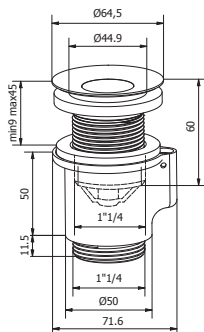

CLO INOX

LAVABO BASIN

2030

Misura / Dimension

1" 1/4

Cestello Estraibile

Removable basket

MATERIALI / MATERIALS

TAPPO E FLANGIA: INOX SS304

Plug and flange: stainless steel ss304

CORPO PILETTA: OTTONE

Brass waste body

RACCORDO CILINDRICO: ABS

Counter nut: ABS

PILETTA LAVABO CLICK-CLACK CON TROPPO PIENO INTEGRATO E MANTENIMENTO AUTOMATICO DEL LIVELLO DELL'ACQUA, CON TAPPO E FLANGIA IN INOX, CON RACCORDO CILINDRICO AERATORE

Click-clack basin waste with integrated overflow system and automatic water level control with stainless steel plug and flange, with aerator counter nut.

APERTURA AUTOMATICA 9 CM E CHIUSURA 5 CM PERSONALIZZABILE SU RICHIESTA
Automatic aperture 9 cm and closure 5 cm, customisable on request.

INOX SATINATO brushed stainless steel

2030.RCABS.IXS