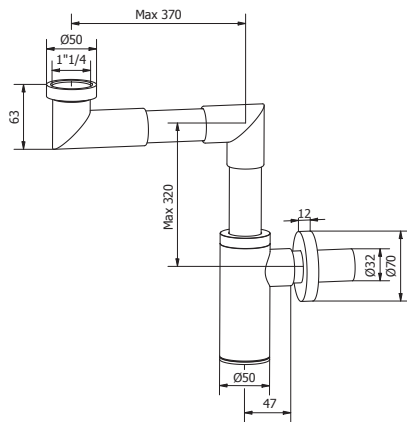

**MATERIALI / MATERIALS**  
OTTONE / brass

Rubinetti disponibili cod. 846 a pag. 112

Taps available code 846 on page 112