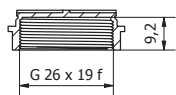

752

MATERIALI / MATERIALS
PLASTICA
Plastic

ADATTATORE PER COVER SENZA FILETTO
adapter for cover without thread

752.TAP.SUP.CER