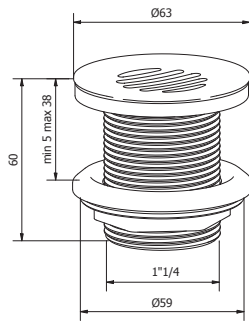

EASY

BRASS

LAVABO BASIN

505

Misura / Dimension
1" 1/4

MATERIALI / MATERIALS

GRIGLIA: OTTONE

Grid: brass

CORPO PILETTA: OTTONE

Brass waste body

PILETTA EASY CON GRIGLIA 60mm SCARICO LIBERO

Free flow waste 60mm with grid

CROMO chrome

505.01