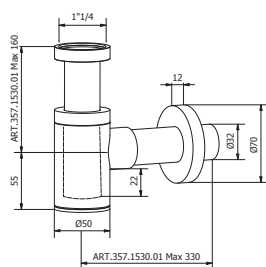

# MILLENIUM SMALL

MATERIALI / MATERIALS  
OTTONE / Brass

LAVABO  **BASIN**  
 BIDET  **BIDET**

108