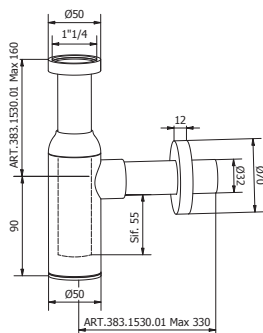

## 383

**SIFONE BORDEAUX PER LAVABO - CON TUBETTO 250 mm E TUBO SCARICO 400 mm**

Bordeaux trap for basin - with 250 mm vertical pipe and 400 mm outlet pipe

 CROMO chrome

**383.2540.01**

**SIFONE BORDEAUX PER LAVABO - CON TUBETTO 150 mm E TUBO SCARICO 300 mm**