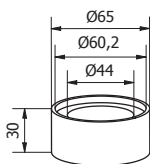

CROMO chrome

511.H30.01