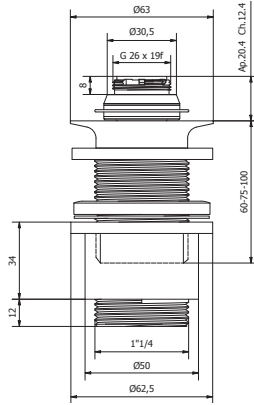

UNIKA CUSTOM

LAVABO BASIN

502

Misura / Dimension

1" 1/4

Con Raccordo cilindrico

With counter nut

MATERIALI / MATERIALS

MECCANISMO UNIKO: ACETALICA

UNIKO mechanism: acetalic plastic

CORPO PILETTA: OTTONE

Brass waste body

PILETTA CLICK-CLACK CONVERTIBILE IN SCARICO LIBERO, CON SUPPORTO FILETTATO SENZA COVER, CON RACCORDO CILINDRICO

Click-Clack waste convertible into free flow, with threaded support and no cover, with counter nut

51

PILETTA CON TROPPO PIENO AUTOMATICO

		Senza troppo pieno Unslotted	Con troppo pieno Slotted	H 60	H 75	H 100
	CROMO chrome	502.RC.ST.SC	502.RC.CT.SC	■		
	CROMO chrome	502.RC.ST.H75.SC	502.RC.CT.H75.SC		■	
	CROMO chrome	502.RC.ST.H100.SC	502.RC.CT.H100.SC			■