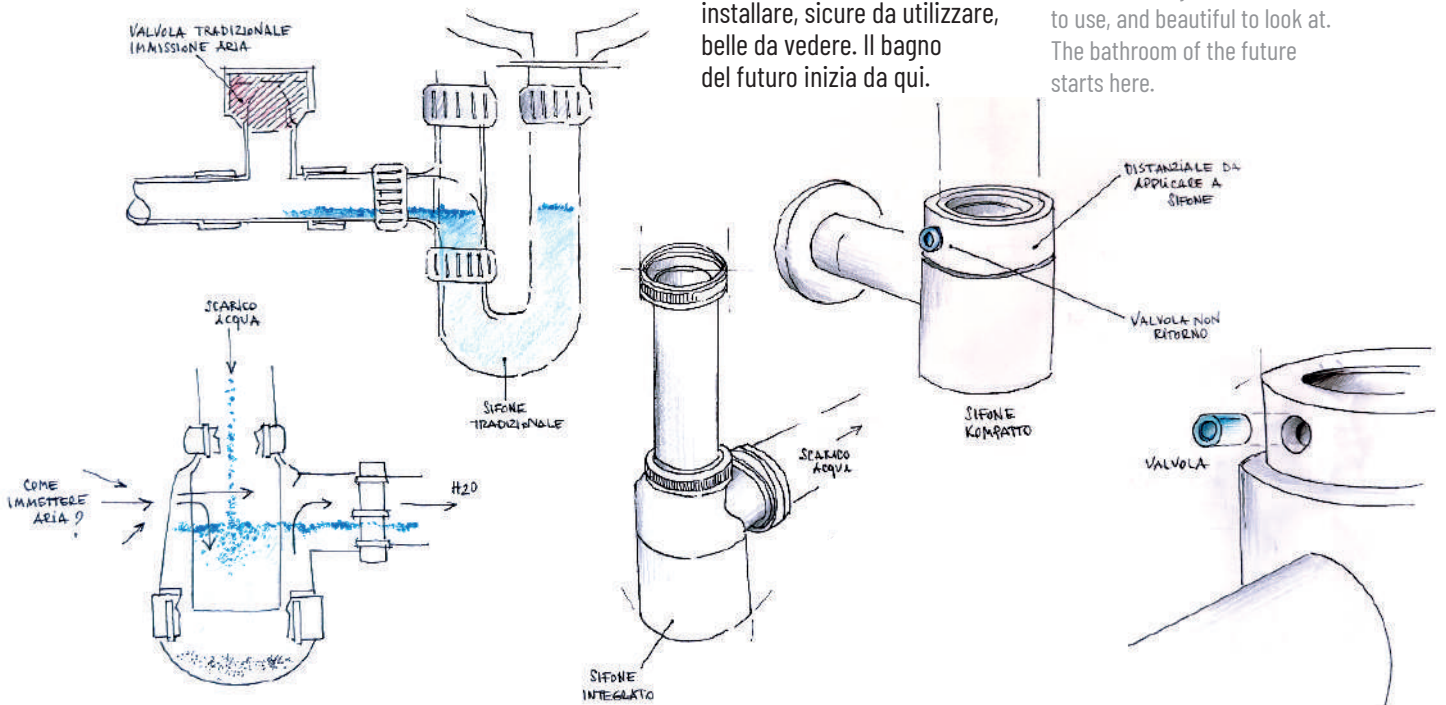

INNOVAZIONE TECNOLOGICA

L'innovazione è la nostra risposta alla sicurezza e al comfort. Le pilette con TROPPO PIENO integrato - OneUp+, Clo e Adhoc - rappresentano una **nuova generazione di soluzioni intelligenti**: pratiche da installare, sicure da utilizzare, belle da vedere. Il bagno del futuro inizia da qui.

CARE IN PRODUCTION, TOP-QUALITY MATERIALS

Innovation is our answer to safety and comfort. Drains with integrated overflow—OneUp+, Clo, and Adhoc—represent a **new generation of intelligent solutions**: easy to install, safe to use, and beautiful to look at. The bathroom of the future starts here.