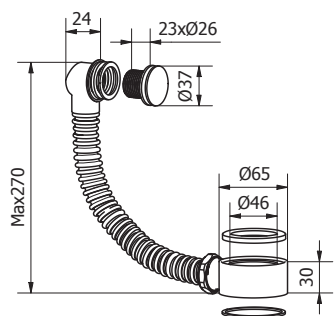

SET TROPPO PIENO

OVERFLOW

LAVABO BASIN

ii

122

514

MATERIALI / MATERIALS

TROPPO PIENO: OTTONE Overflow: brass
PORTA PILETTA: OTTONE Drain holder: brass
TUBO: VERS. PLASTICA / VERS. INOX
Pipe: plastic version / stainless steel version

TROPPO PIENO STILO IN OTTONE CROMATO
Stilo - chrome plated brass overflow set

con tubo flessibile inox 250 mm
with stainless steel flexible pipe 250 mm

con tubo flessibile plastica 250 mm
with plastic flexible pipe 250 mm

CROMO chrome

514.IX.01

CROMO chrome

514.PLA.01