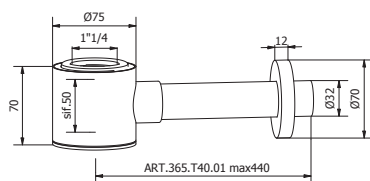

# KOMPATTO SMART

MATERIALI / MATERIALS  
OTTONE, INSERTI PLASTICA / Brass with plastic inserts

Rubinetti disponibili  
cod. 846 a pag. 112

Taps available  
code 846 on page 112

LAVABO BASIN

104