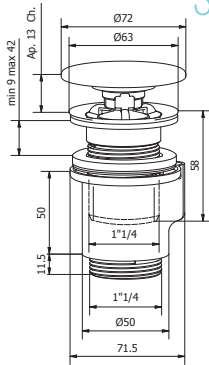

OneUp

SOLID SURFACE

LAVABO BASIN

2135

Misura / Dimension

1" 1/4

Cestello Estraibile

Removable basket

MATERIALI / MATERIALS

COVER: SOLID SURFACE

Cover: solid surface

CESTELLO: ACETALICA

Basket: acetalic plastic

CORPO PILETTA: OTTONE

Waste body: brass

RACCORDO CILINDRICO: ABS

Counter nut: ABS

PILETTA LAVABO CLICK-CLACK CON SISTEMA INTEGRATO DI TROPPO PIENO E MANTENIMENTO AUTOMATICO DEL LIVELLO DELL'ACQUA, CON COVER IN SOLID SURFACE, CON RACCORDO CILINDRICO AERATORE

Click-clack basin waste with integrated overflow system and automatic water level control with solid surface cover, with aerator counter nut.

MECCANISMO DI REGOLAZIONE: SISTEMA DI APERTURA AUTOMATICA AL RAGGIUNGIMENTO DEL LIVELLO DI ACQUA NEL LAVABO REGOLABILE: LIVELLI SELEZIONABILI 6 CM, 8 CM, 10 CM
Adjustable automatic opening system triggered by water level in the basin: selectable levels 6 cm, 8 cm, 10 cm.

17

PILETTA CON TROPPO PIENO AUTOMATICO

Finiture disponibili / Finishing

BIANCO LUCIDO glossy white

2135.RCABS.SS.11

BIANCO OPACO matt white

2135.RCABS.SS.11M