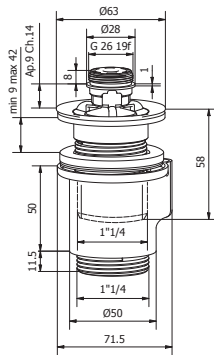

OneUp CUSTOM

LAVABO BASIN

2135

Misura / Dimension

1" 1/4

Cestello Estraibile

Removable basket

MATERIALI / MATERIALS

CESTELLO: ACETALICA

Basket: acetalic plastic

CORPO PILETTA: OTTONE

Waste body: brass

RACCORDO CILINDRICO: ABS

Counter nut: ABS

PILETTA LAVABO CLICK-CLACK CON SISTEMA INTEGRATO DI TROPPO PIENO E MANTENIMENTO AUTOMATICO DEL LIVELLO DELL'ACQUA, CON RACCORDO CILINDRICO AERATORE, CON SUPPORTO FILETTATO SENZA COVER.

Click-clack basin waste with integrated overflow system and automatic water level control, with aerator counter nut, threaded support and no cover.

MECCANISMO DI REGOLAZIONE: SISTEMA DI APERTURA AUTOMATICA AL RAGGIUNGIMENTO DEL LIVELLO DI ACQUA NEL LAVABO REGOLABILE: LIVELLI SELEZIONABILI 6 CM, 8 CM, 10 CM
Adjustable automatic opening system triggered by water level in the basin: selectable levels 6 cm, 8 cm, 10 cm.

Finiture disponibili / Finishing

CORPO PILETTA CROMATO
chromed waste body

2135.RCABS.SC