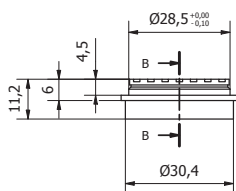

752

MATERIALI / MATERIALS
PLASTICA
Plastic

ADATTATORE PER COVER SENZA FILETTO
adapter for cover without thread

752.TAP.SUP.CER