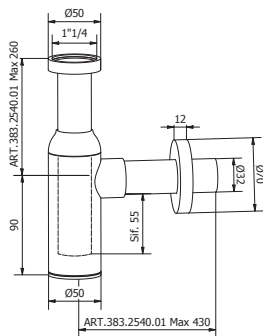

## 383

**SIFONE BORDEAUX PER LAVABO - CON TUBETTO 250 mm E TUBO SCARICO 400 mm**

Bordeaux trap for basin - with 250 mm vertical pipe and 400 mm outlet pipe

 CROMO chrome

**383.2540.01**

**SIFONE BORDEAUX PER LAVABO - CON TUBETTO 150 mm E TUBO SCARICO 300 mm**