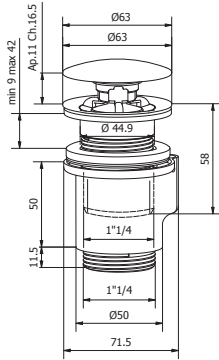

OneUp INOX

LAVABO BASIN

18

2135

Misura / Dimension
1" 1/4

Cestello Estraibile
Removable basket

MATERIALI / MATERIALS

COVER: INOX SS304
Cover: stainless steel ss304

CESTELLO: ACETALICA
Basket: acetalic plastic

CORPO PILETTA: OTTONE
Waste body: brass

RACCORDO CILINDRICO: ABS
Counter nut: ABS

PILETTA LAVABO CLICK-CLACK CON SISTEMA INTEGRATO DI TROPPO PIENO E MANTENIMENTO AUTOMATICO DEL LIVELLO DELL'ACQUA, CON COVER IN INOX, CON RACCORDO CILINDRICO AERATORE

Click-clack basin waste with integrated overflow system and automatic water level control with stainless steel cover, with aerator counter nut.

MECCANISMO DI REGOLAZIONE: SISTEMA DI APERTURA AUTOMATICA AL RAGGIUNGIMENTO DEL LIVELLO DI ACQUA NEL LAVABO REGOLABILE: LIVELLI SELEZIONABILI 6 CM, 8 CM, 10 CM
Adjustable automatic opening system triggered by water level in the basin: selectable levels 6 cm, 8 cm, 10 cm.

Finiture disponibili / Finishing

INOX SATINATO brushed stainless steel

2135.RCABS.IXS