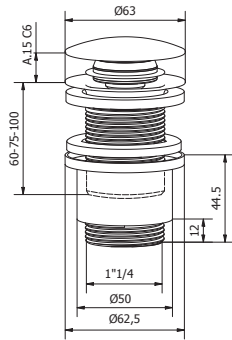

UNIKA

BRASS

LAVABO BASIN

502

Misura / Dimension

1" 1/4

Con Raccordo cilindrico

With counter nut

MATERIALI / MATERIALS

COVER: BRASS

Cover: brass

MECCANISMO UNIKO: ACETALICA

UNIKO mechanism: acetalic plastic

CORPO PILETTA: OTTONE

Brass waste body

RACCORDO CILINDRICO: OTTONE

Brass counter nut

PILETTA CLICK-CLACK CONVERTIBILE IN SCARICO LIBERO,
CON COVER IN OTTONE, CON RACCORDO CILINDRICO

Click-Clack waste convertible into free flow, with brass cover, with counter nut

43

PILETTA LAVABO CONVERTIBILI

		Senza troppo pieno Unslotted	Con troppo pieno Slotted	H 60	H 75	H 100
	CROMO chrome	502.RC.ST.01	502.RC.CT.01	■		
	CROMO chrome	502.RC.ST.H75.01	502.RC.CT.H75.01		■	
	CROMO chrome	502.RC.ST.H100.01	502.RC.CT.H100.01			■

Finiture disponibili / Finishing

	NICHEL SPAZZOLATO brushed nickel	502.RC.ST.03	502.RC.CT.03	■		
	BIANCO OPACO matt white	502.RC.ST.11M	502.RC.CT.11M	■		
	NERO OPACO matt black	502.RC.ST.12M	502.RC.CT.12M	■		
	BRONZO ANTICO aged bronze	502.RC.ST.13	502.RC.CT.13	■		
	GOLD PVD polished gold pvd	502.RC.ST.32	502.RC.CT.32	■		
	GOLD SATINATO PVD brushed gold pvd	502.RC.ST.32S	502.RC.CT.32S	■		
	COPPER PVD polished copper pvd	502.RC.ST.33	502.RC.CT.33	■		
	COPPER SATINATO PVD brushed copper pvd	502.RC.ST.33S	502.RC.CT.33S	■		
	GUN METAL PVD polished gun metal pvd	502.RC.ST.34	502.RC.CT.34	■		
	GUN METAL SATINATO PVD brushed gun metal pvd	502.RC.ST.34S	502.RC.CT.34S	■