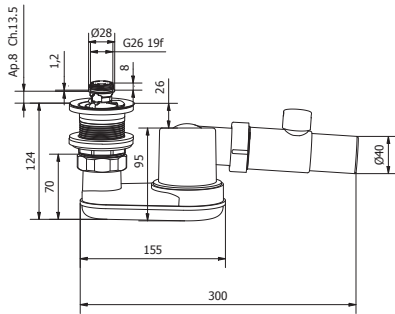

OneUp CUSTOM

VASCA BATHTUB

2145

Misura / Dimension

1" 1/2

Cestello Estraibile

Removable basket

MATERIALI / MATERIALS

CESTELLO: ACETALICA

Basket: acetalic plastic

CORPO PILETTA: OTTONE

Waste body: brass

SIFONE: PLASTICA

Trap: Plastic

PILETTA VASCA CLICK-CLACK CON SISTEMA INTEGRATO DI TROPPO PIENO E MANTENIMENTO AUTOMATICO DEL LIVELLO DELL'ACQUA CON SUPPORTO FILETTATO SENZA COVER. DOTATO DI SIFONE E SISTEMA DI SCARICO COMPLETO.

Click-clack bathtub waste with integrated overflow system and automatic water level control with threaded support and no cover. Equipped with syphon and complete exhaust system.

MECCANISMO DI REGOLAZIONE: SISTEMA DI APERTURA AUTOMATICA AL RAGGIUNGIMENTO DEL LIVELLO DI ACQUA NELLA VASCA REGOLABILE: LIVELLI SELEZIONABILI 40 CM, 44 CM adjustable automatic opening system triggered by water level in the bathtub: selectable levels 40 cm, 44 cm.

Finiture disponibili / Finishing

CORPO PILETTA CROMATO
chromed waste body

2145.SC