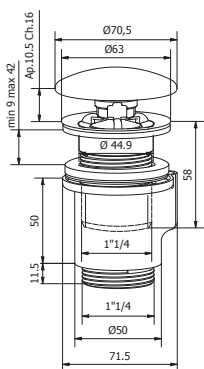

OneUp CERAMIC

LAVABO BASIN

ii

16

2135

Misura / Dimension
1" 1/4

Cestello Estraibile
Removable basket

MATERIALI / MATERIALS

COVER: CERAMICA
Cover: Ceramic

CESTELLO: ACETALICA
Basket: acetalic plastic

CORPO PILETTA: OTTONE
Waste body: brass

RACCORDO CILINDRICO: ABS
Counter nut: ABS

PILETTA LAVABO CLICK-CLACK CON SISTEMA INTEGRATO DI TROPPO PIENO E MANTENIMENTO AUTOMATICO DEL LIVELLO DELL'ACQUA, CON COVER IN CERAMICA, CON RACCORDO CILINDRICO AERATORE

Click-clack basin waste with integrated overflow system and automatic water level control with ceramic cover, with aerator counter nut.

MECCANISMO DI REGOLAZIONE: SISTEMA DI APERTURA AUTOMATICA AL RAGGIUNGIMENTO DEL LIVELLO DI ACQUA NEL LAVABO REGOLABILE: LIVELLI SELEZIONABILI 6 CM, 8 CM, 10 CM
Adjustable automatic opening system triggered by water level in the basin: selectable levels 6 cm, 8 cm, 10 cm.

Finiture disponibili / Finishing

	CERAMICA BISCOTTO DA PERSONALIZZARE biscuit ceramic	2135.RCABS.CER.00
	BIANCO LUCIDO glossy white	2135.RCABS.CER.11
	BIANCO OPACO matt white	2135.RCABS.CER.11M
	NERO OPACO matt black	2135.RCABS.CER.12M