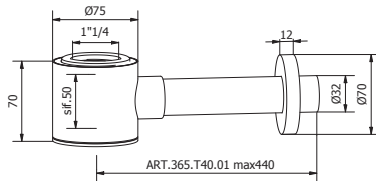

# KOMPATTO INOX

**MATERIALI / MATERIALS**  
INOX SS304 / stainless steel ss304

Rubinetti  
disponibili  
cod. 842  
a pag. 113

Taps available  
code 842  
on page 113

**LAVABO** BASIN

106