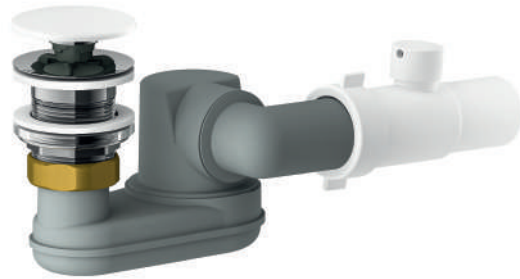

OneUp

SOLID SURFACE

VASCA BATHTUB

2145

Misura / Dimension

1" 1/2

Cestello Estraibile

Removable basket

MATERIALI / MATERIALS

COVER: SOLID SURFACE

Cover: solid surface

CESTELLO: ACETALICA

Basket: acetalic plastic

CORPO PILETTA: OTTONE

Waste body: brass

SIFONE: PLASTICA

Trap: Plastic

PILETTA VASCA CLICK-CLACK CON SISTEMA INTEGRATO DI TROPPO PIENO E MANTENIMENTO AUTOMATICO DEL LIVELLO DELL'ACQUA CON COVER IN SOLID SURFACE. DOTATO DI SIFONE E SISTEMA DI SCARICO COMPLETO.

Click-clack bathtub waste with integrated overflow system and automatic water level control with solid surface cover. Equipped with syphon and complete exhaust system.

MECCANISMO DI REGOLAZIONE: SISTEMA DI APERTURA AUTOMATICA AL RAGGIUNGIMENTO DEL LIVELLO DI ACQUA NELLA VASCA REGOLABILE: LIVELLI SELEZIONABILI 40 CM, 44 CM adjustable automatic opening system triggered by water level in the bathtub: selectable levels 40 cm, 44 cm.

29

PILETTA CON TROPPO PIENO AUTOMATICO

Finiture disponibili / Finishing

BIANCO LUCIDO glossy white

2145.SS.11

BIANCO OPACO matt white

2145.SS.11M