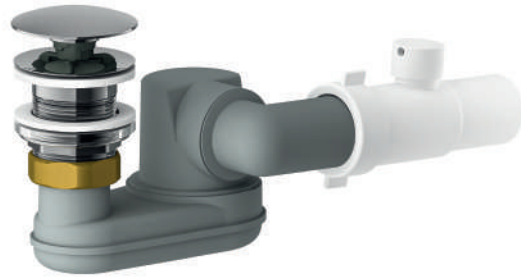

OneUp BRASS

VASCA BATHTUB

2145

Misura / Dimension

1" 1/2

Cestello Estraibile

Removable basket

MATERIALI / MATERIALS

COVER: OTTONE

Cover: brass

CESTELLO: ACETALICA

Basket: acetalic plastic

CORPO PILETTA: OTTONE

Waste body: brass

SIFONE: PLASTICA

Trap: Plastic

PILETTA VASCA CLICK-CLACK CON SISTEMA INTEGRATO DI TROPPO PIENO E MANTENIMENTO AUTOMATICO DEL LIVELLO DELL'ACQUA CON COVER IN OTTONE. DOTATO DI SIFONE E SISTEMA DI SCARICO COMPLETO.

Click-clack bathtub waste with integrated overflow system and automatic water level control with brass cover. Equipped with syphon and complete exhaust system.

MECCANISMO DI REGOLAZIONE: SISTEMA DI APERTURA AUTOMATICA AL RAGGIUNGIMENTO DEL LIVELLO DI ACQUA NELLA VASCA REGOLABILE: LIVELLI SELEZIONABILI 40 CM, 44 CM adjustable automatic opening system triggered by water level in the bathtub: selectable levels 40 cm, 44 cm.

CROMO chrome

2145.01

Finiture disponibili / Finishing

NICHEL SPAZZOLATO brushed nickel

2145.03

OTTONE A SPECCHIO polished brass

2145.11

BIANCO OPACO matt white

2145.11M

NERO OPACO matt black

2145.12M

BRONZO ANTICO aged bronze

2145.13

GOLD PVD polished gold pvd

2145.32

GOLD SATINATO PVD brushed gold pvd

2145.32S

COPPER PVD polished copper pvd

2145.33

COPPER SATINATO PVD brushed copper pvd

2145.33S

GUN METAL PVD polished gun metal pvd

2145.34

GUN METAL SATINATO PVD brushed gun metal pvd

2145.34S

27

PILETTA CON TROPPO PIENO AUTOMATICO