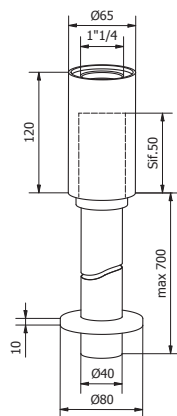

## MATERIALI / MATERIALS

SIFONE: OTTONE

Trap: brass

TUBO: OTTONE

Pipe: brass