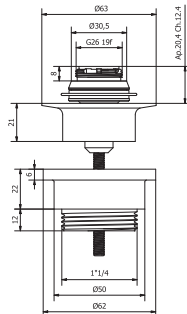

# UNIKA UNIVERSAL CUSTOM

LAVABO BASIN

**516**

Misura / Dimension  
1" 1/4

**MATERIALI / MATERIALS**

MECCANISMO UNIKO: ACETALICA  
UNIKO mechanism: acetalic plastic

CORPO PILETTA: OTTONE  
Brass waste body

PORTA PILETTA: OTTONE  
Brass drain holder