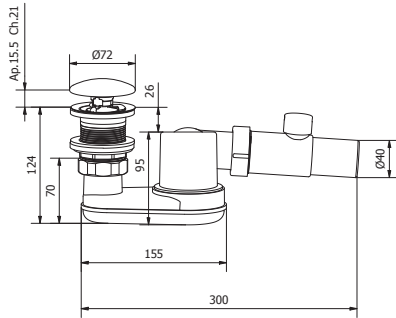

OneUp BRASS

VASCA BATHTUB

2145

Misura / Dimension

1" 1/2

Cestello Estraibile

Removable basket

MATERIALI / MATERIALS

COVER: OTTONE

Cover: brass

CESTELLO: ACETALICA

Basket: acetalic plastic

CORPO PILETTA: OTTONE

Waste body: brass

SIFONE: PLASTICA

Trap: Plastic

PILETTA VASCA CLICK-CLACK CON SISTEMA INTEGRATO DI TROPPO PIENO E MANTENIMENTO AUTOMATICO DEL LIVELLO DELL'ACQUA CON COVER IN OTTONE. DOTATO DI SIFONE E SISTEMA DI SCARICO COMPLETO.

Click-clack bathtub waste with integrated overflow system and automatic water level control with brass cover. Equipped with syphon and complete exhaust system.

MECCANISMO DI REGOLAZIONE: SISTEMA DI APERTURA AUTOMATICA AL RAGGIUNGIMENTO DEL LIVELLO DI ACQUA NELLA VASCA REGOLABILE: LIVELLI SELEZIONABILI 40 CM, 44 CM adjustable automatic opening system triggered by water level in the bathtub: selectable levels 40 cm, 44 cm.

CROMO chrome

2145.01

Finiture disponibili / Finishing

NICHEL SPAZZOLATO brushed nickel

2145.03

OTTONE A SPECCHIO polished brass

2145.11

BIANCO OPACO matt white

2145.11M

NERO OPACO matt black

2145.12M

BRONZO ANTICO aged bronze

2145.13

GOLD PVD polished gold pvd

2145.32

GOLD SATINATO PVD brushed gold pvd

2145.32S

COPPER PVD polished copper pvd

2145.33

COPPER SATINATO PVD brushed copper pvd

2145.33S

GUN METAL PVD polished gun metal pvd

2145.34

GUN METAL SATINATO PVD brushed gun metal pvd

2145.34S

27

PILETTA CON TROPPO PIENO AUTOMATICO