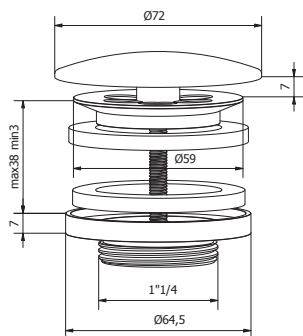

SIMPLEX

BRASS

LAVABO BASIN

518

Misura / Dimension
1" 1/4

MATERIALI / MATERIALS
OTTONE
Brass

PILETTA SIMPLEX SCARICO LIBERO CON COVER IN OTTONE - 50mm,
VITE DI BLOCCAGGIO INOX
Free flow waste with brass cover - 50 mm with stainless steel fixing screw

57
PILETTA LAVABO

CROMO chrome **518.01**

Finiture disponibili / Finishing

	NICHEL SPAZZOLATO brushed nickel	518.03
	BIANCO OPACO matt white	518.11M
	NERO OPACO matt black	518.12M
	GOLD PVD polished gold pvd	518.32
	GOLD SATINATO PVD brushed gold pvd	518.32S
	COPPER PVD polished copper pvd	518.33
	COPPER SATINATO PVD brushed copper pvd	518.33S
	GUN METAL PVD polished gun metal pvd	518.34
	GUN METAL SATINATO PVD brushed gun metal pvd	518.34S