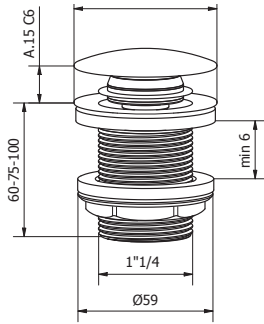

UNIKA

BRASS

LAVABO BASIN

42

502

Misura / Dimension
1" 1/4

Con Controdado
With lock nut

MATERIALI / MATERIALS

COVER: BRASS

Cover: brass

MECCANISMO UNIKO: ACETALICA

UNIKO mechanism: acetalic plastic

CORPO PILETTA: OTTONE

Brass waste body

PILETTA CLICK-CLACK CONVERTIBILE IN SCARICO LIBERO,
CON COVER IN OTTONE, CON CONTRODADO

Click-Clack waste convertible into free flow, with brass cover, with lock nut

		Senza troppo pieno Unslotted	Con troppo pieno Slotted	H 60	H 75	H 100
	CROMO chrome	502.CD.ST.01	502.CD.CT.01	■		
	CROMO chrome	502.CD.ST.H75.01	502.CD.CT.H75.01		■	
	CROMO chrome	502.CD.ST.H100.01	502.CD.CT.H100.01			■

Finiture disponibili / Finishing

	NICHEL SPAZZOLATO brushed nickel	502.CD.ST.03	502.CD.CT.03	■		
	BIANCO OPACO matt white	502.CD.ST.11M	502.CD.CT.11M	■		
	NERO OPACO matt black	502.CD.ST.12M	502.CD.CT.12M	■		
	BRONZO ANTICO aged bronze	502.CD.ST.13	502.CD.CT.13	■		
	GOLD PVD polished gold pvd	502.CD.ST.32	502.CD.CT.32	■		
	GOLD SATINATO PVD brushed gold pvd	502.CD.ST.32S	502.CD.CT.32S	■		
	COPPER PVD polished copper pvd	502.CD.ST.33	502.CD.CT.33	■		
	COPPER SATINATO PVD brushed copper pvd	502.CD.ST.33S	502.CD.CT.33S	■		
	GUN METAL PVD polished gun metal pvd	502.CD.ST.34	502.CD.CT.34	■		
	GUN METAL SATINATO PVD brushed gun metal pvd	502.CD.ST.34S	502.CD.CT.34S	■