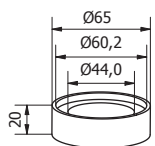

CROMO chrome

511.H20.01