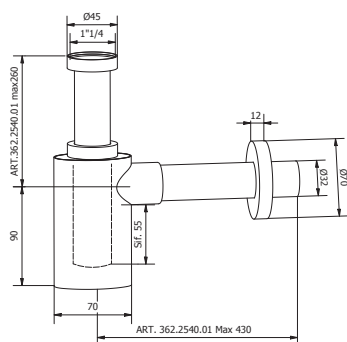

**MATERIALI / MATERIALS**  
OTTONE / brass

Rubinetti  
disponibili  
cod. 843  
a pag. 116

Taps available  
code 843  
on page 116

**LAVABO BASIN**