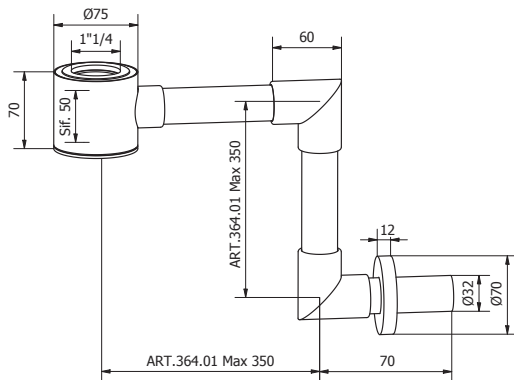

364

SIFONE SALVASPAZIO PER LAVABO, CON SCARICO VERTICALE

Space saver trap for basin, vertical outlet pipe

CROMO chrome **364.01**

Finiture disponibili / Finishing

	NICKEL SPAZZOLATO brushed nickel	364.03
	BIANCO LUCIDO glossy white	364.11
	BIANCO OPACO matt white	364.11M
	NERO LUCIDO polished black	364.12
	NERO OPACO matt black	364.12M
	BRONZO ANTICO aged bronze	364.13
	GOLD PVD gold pvd	364.32
	GOLD SATINATO brushed gold pvd	364.32S
	COPPER PVD copper pvd	364.33
	COPPER SATINATO PVD brushed copper pvd	364.33S
	GUN METAL PVD gun metal pvd	364.34
	GUN METAL SATINATO PVD brushed gun metal	364.34S