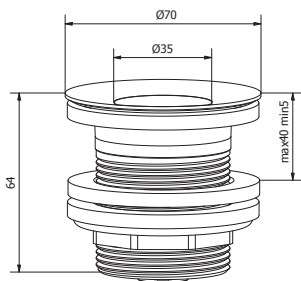

FLAT INOX

VASCA BATHTUB

ii

62

2041

Misura / Dimension
1" 1/2

Cestello Estraibile
Removable basket

MATERIALI / MATERIALS

TAPPO E FLANGIA: INOX
Plug and flange: stainless steel

CORPO PILETTA: OTTONE
Brass waste body

PILETTA VASCA CLICK CLACK SENZA TROPPO PIENO CON TAPPO
E FLANGIA IN ACCIAIO INOX

Click clack bathtub waste with stainless steel plug and flange, unslotted

Senza troppo pieno
Unslotted

2041.ST.IXS

Con troppo pieno
Slotted

2041.CT.IXS

INOX SATINATO brushed stainless steel