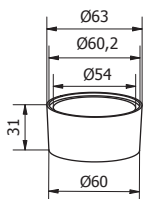

## SPACERS

511

**MATERIALI / MATERIALS**  
OTTONE  
Brass

DISTANZIALE PER PILETTA LAVABO - CON GUARNIZIONI PER APPOGGIO LAVABO Ø65  
Spacer for basin - with gaskets for basin Ø65

121

ACCESSORI ESPOSITORI

CROMO ABS chrome ABS