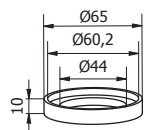

CROMO chrome

511.H10.01