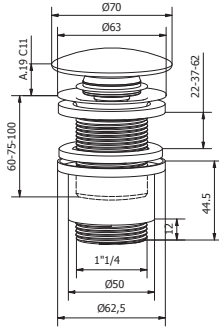

UNIKA

CERAMIC

LAVABO BASIN

502

Misura / Dimension

1" 1/4

Con Raccordo cilindrico

With counter nut

MATERIALI / MATERIALS

COVER: CERAMICA

Cover: ceramic

MECCANISMO UNIKO: ACETALICA

UNIKO mechanism: acetalic plastic

CORPO PILETTA: OTTONE

Brass waste body

RACCORDO CILINDRICO: OTTONE

Brass counter nut

PILETTA CLICK-CLACK CONVERTIBILE IN SCARICO LIBERO,
COVER IN CERAMICA CON RACCORDO CILINDRICO

Click-Clack waste convertible into free flow, ceramic cover, with counter nut

47

PILETTA LAVABO CONVERTIBILI

		Senza troppo pieno Unslotted	Con troppo pieno Slotted	H 60	H 75	H 100
	CERAMICA BISCOTTO DA PERSONALIZZARE biscuit ceramic	502.RC.ST.CER.00	502.RC.CT.CER.00	■		
	CERAMICA BISCOTTO DA PERSONALIZZARE biscuit ceramic	502.RC.ST.H75.CER.00	502.RC.CT.H75.CER.00		■	
	CERAMICA BISCOTTO DA PERSONALIZZARE biscuit ceramic	502.RC.ST.H100.CER.00	502.RC.CT.H100.CER.00			■
	BIANCO LUCIDO glossy white	502.RC.ST.CER.11	502.RC.CT.CER.11	■		
	BIANCO LUCIDO glossy white	502.RC.ST.H75.CER.11	502.RC.CT.H75.CER.11		■	
	BIANCO LUCIDO glossy white	502.RC.ST.H100.CER.11	502.RC.CT.H100.CER.11			■
	BIANCO OPACO matt white	502.RC.ST.CER.11M	502.RC.CT.CER.11M	■		
	BIANCO OPACO matt white	502.RC.ST.H75.CER.11M	502.RC.CT.H75.CER.11M		■	
	BIANCO OPACO matt white	502.RC.ST.H100.CER.11M	502.RC.CT.H100.CER.11M			■
	NERO OPACO matt black	502.RC.ST.CER.12M	502.RC.CT.CER.12M	■		
	NERO OPACO matt black	502.RC.ST.H75.CER.12M	502.RC.CT.H75.CER.12M		■	
	NERO OPACO matt black	502.RC.ST.H100.CER.12M	502.RC.CT.H100.CER.12M			■