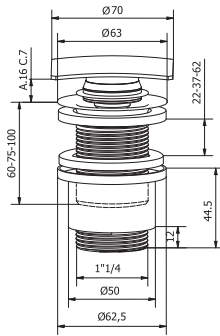

UNIKA QUADRA BRASS

LAVABO BASIN

502

Misura / Dimension

1" 1/4

Con Raccordo cilindrico

With counter nut

MATERIALI / MATERIALS

COVER: BRASS

Cover: brass

MECCANISMO UNIKO: ACETALICA

UNIKO mechanism: acetalic plastic

CORPO PILETTA: OTTONE

Brass waste body

RACCORDO CILINDRICO: OTTONE

Brass counter nut

PILETTA CLICK-CLACK CONVERTIBILE IN SCARICO LIBERO, COVER QUADRATA IN OTTONE CON RACCORDO CILINDRICO

Click-Clack waste convertible into free flow, square brass cover, with counter nut

45

PILETTA LAVABO CONVERTIBILI

		Senza troppo pieno Unslotted	Con troppo pieno Slotted	H 60	H 75	H 100
	CROMO chrome	502.RC.ST.QD.01	502.RC.CT.QD.01	■		
	CROMO chrome	502.RC.ST.H75.QD.01	502.RC.CT.H75.QD.01		■	
	CROMO chrome	502.RC.ST.H100.QD.01	502.RC.CT.H100.QD.01			■

Finiture disponibili / Finishing

	NICHEL SPAZZOLATO brushed nickel	502.RC.ST.QD.03	502.RC.CT.QD.03	■		
	BIANCO OPACO matt white	502.RC.ST.QD.11M	502.RC.CT.QD.11M	■		
	NERO OPACO matt black	502.RC.ST.QD.12M	502.RC.CT.QD.12M	■		
	GOLD PVD polished gold pvd	502.RC.ST.QD.32	502.RC.CT.QD.32	■		
	GOLD SATINATO PVD brushed gold pvd	502.RC.ST.QD.32S	502.RC.CT.QD.32S	■		
	COPPER PVD polished copper pvd	502.RC.ST.QD.33	502.RC.CT.QD.33	■		
	COPPER SATINATO PVD brushed copper pvd	502.RC.ST.QD.33S	502.RC.CT.QD.33S	■		
	GUN METAL PVD polished gun metal pvd	502.RC.ST.QD.34	502.RC.CT.QD.34	■		
	GUN METAL SATINATO PVD brushed gun metal pvd	502.RC.ST.QD.34S	502.RC.CT.QD.34S	■