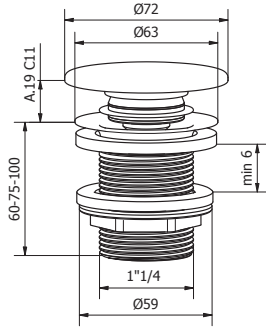

UNIKA

SOLID SURFACE

LAVABO BASIN

48

502

Misura / Dimension

1" 1/4

Con Controdado

With lock nut

MATERIALI / MATERIALS

COVER: SOLID SURFACE

Cover: solid surface

MECCANISMO UNIKO: ACETALICA

UNIKO mechanism: acetalic plastic

CORPO PILETTA: OTTONE

Brass waste body

PILETTA CLICK-CLACK CONVERTIBILE IN SCARICO LIBERO,
COVER IN SOLID SURFACE CON CONTRODADO

Click-Clack waste convertible into free flow, solid surface cover, with lock nut

		Senza troppo pieno Unslotted	Con troppo pieno Slotted	H 60	H 75	H 100
	BIANCO OPACO matt white	502.CD.ST.SS.11M	502.CD.CT.SS.11M	■		
	BIANCO OPACO matt white	502.CD.ST.H75.SS.11M	502.CD.CT.H75.SS.11M		■	
	BIANCO OPACO matt white	502.CD.ST.H100.SS.11M	502.CD.CT.H100.SS.11M			■
	BIANCO LUCIDO glossy white	502.CD.ST.SS.11	502.CD.CT.SS.11	■		
	BIANCO LUCIDO glossy white	502.CD.ST.H75.SS.11	502.CD.CT.H75.SS.11		■	
	BIANCO LUCIDO glossy white	502.CD.ST.H100.SS.11	502.CD.CT.H100.SS.11			■