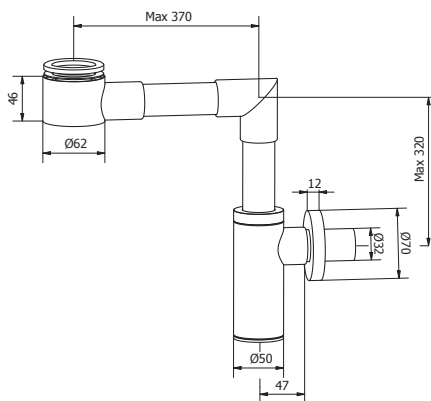

378

SIFONE SALVASPAZIO KATO PER LAVABO

Kato space saver trap for basin

CROMO chrome **378.01**

Finiture disponibili / Finishing

NICKEL SPAZZOLATO brushed nickel **378.03**

BIANCO OPACO matt white **378.11M**

NERO OPACO matt black **378.12M**