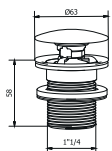

## 2136

Misura / Dimension  
1" 1/4

Cestello Estraibile  
Removable basket