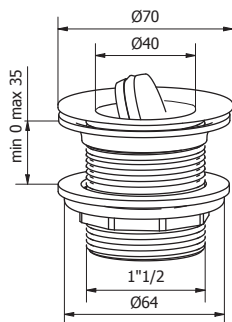

FLIPPER

BRASS

VASCA BATHTUB

403

Misura / Dimension
1" 1/2

MATERIALI / MATERIALS

TAPPO: OTTONE

Plug: brass

CORPO PILETTA: OTTONE

Brass waste body

PILETTA VASCA CON TAPPO ROTANTE CON TROPPO PIENO
Click clack waste for bathtub with flipping plug, slotted

65

PILETTA VASCA

CROMO chrome

403.CT.01

Finiture disponibili / Finishing

NERO OPACO matt black

403.CT.12M