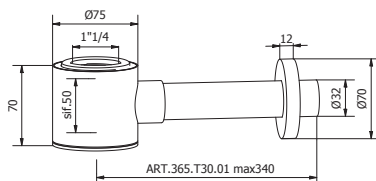

363

SIFONE SALVASPAZIO PER LAVABO CON SCARICO ORIZZONTALE,
TUBO SCARICO 300 MM

Space saver trap for basin, 300 mm horizontal outlet pipe

INOX SATINATO brushed stainless steel

363.T30.IXS